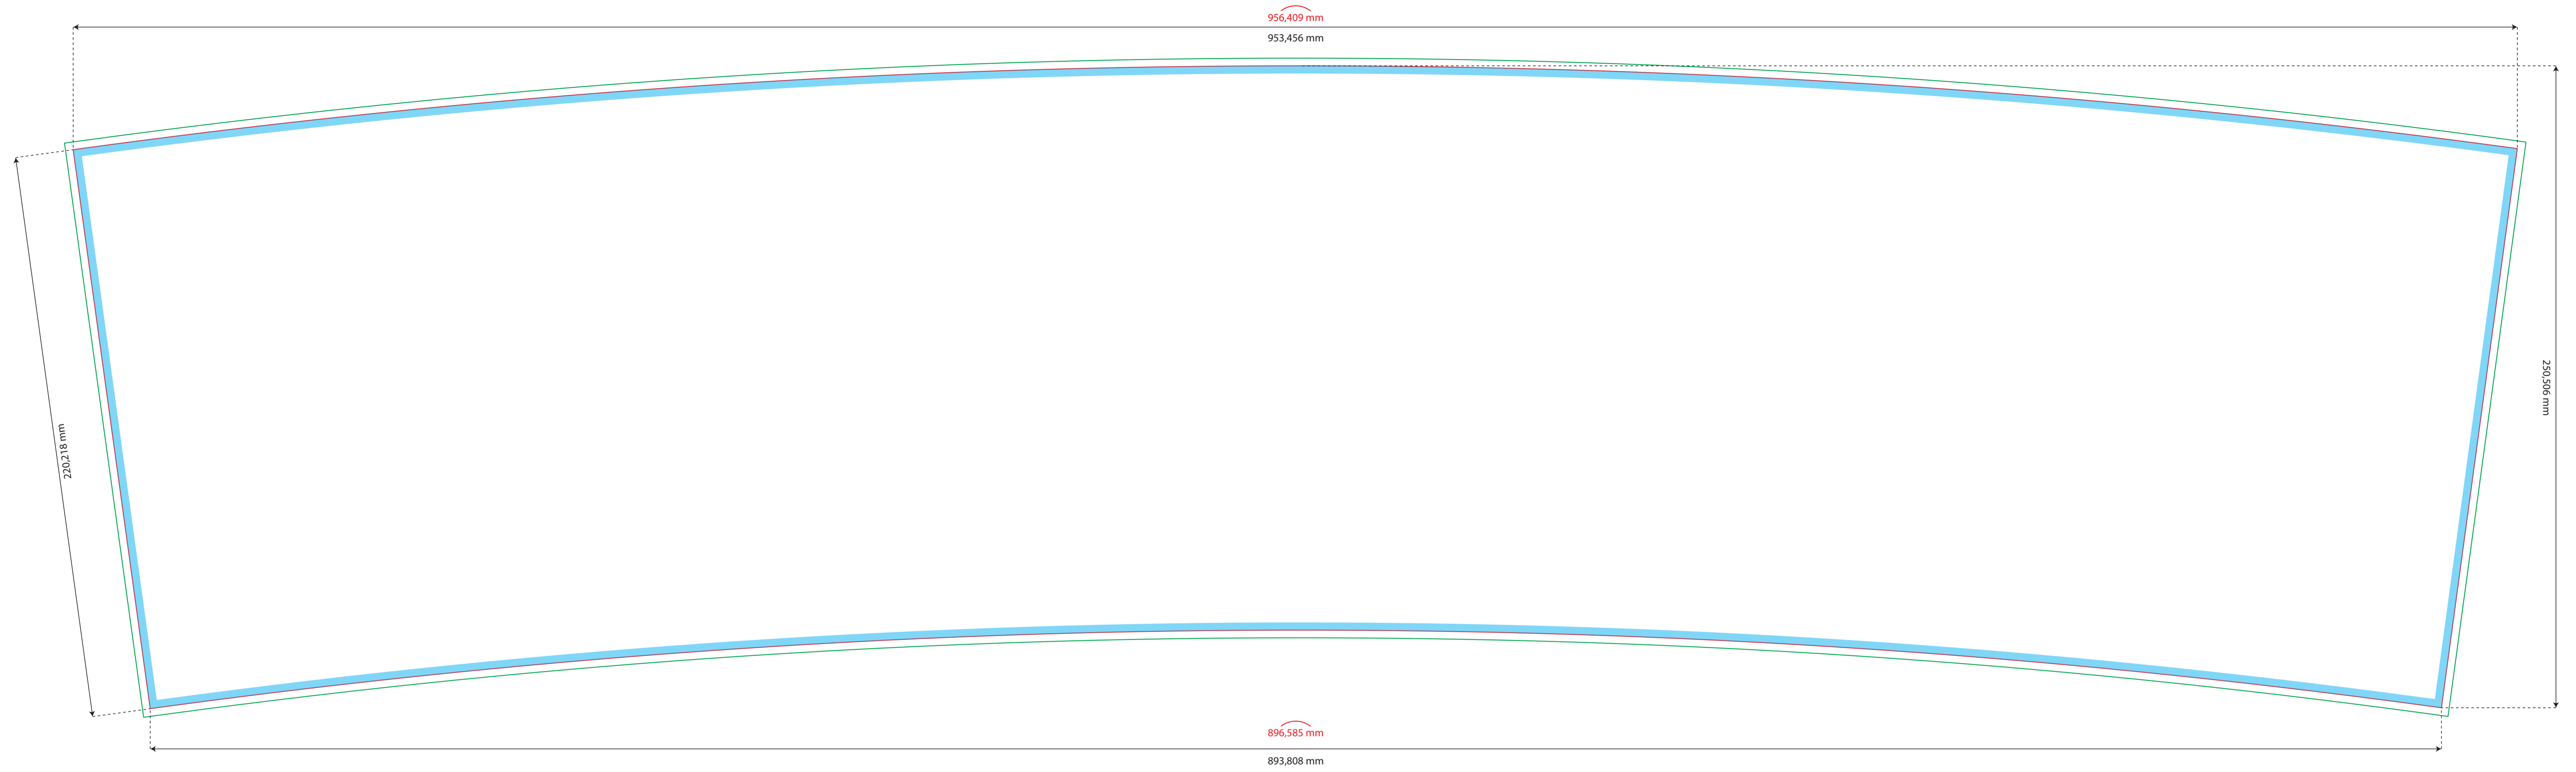

WYRYS PLAST SERVICE PACK - WIADRO W15AL/15ALDL - WYKROJNIK 1105-IML

- Wykrojniki - linia cięcia.
- Bezpieczna strefa. Wszystkie teksty i elementy graficzne takie jak logo, kody kreskowe, teksty powinny być odsunięte minimum o 3 mm od krawędzi cięcia.
- Spad - grafika wyciągnięta o 3 mm poza wykrojniki, na ścięcie.