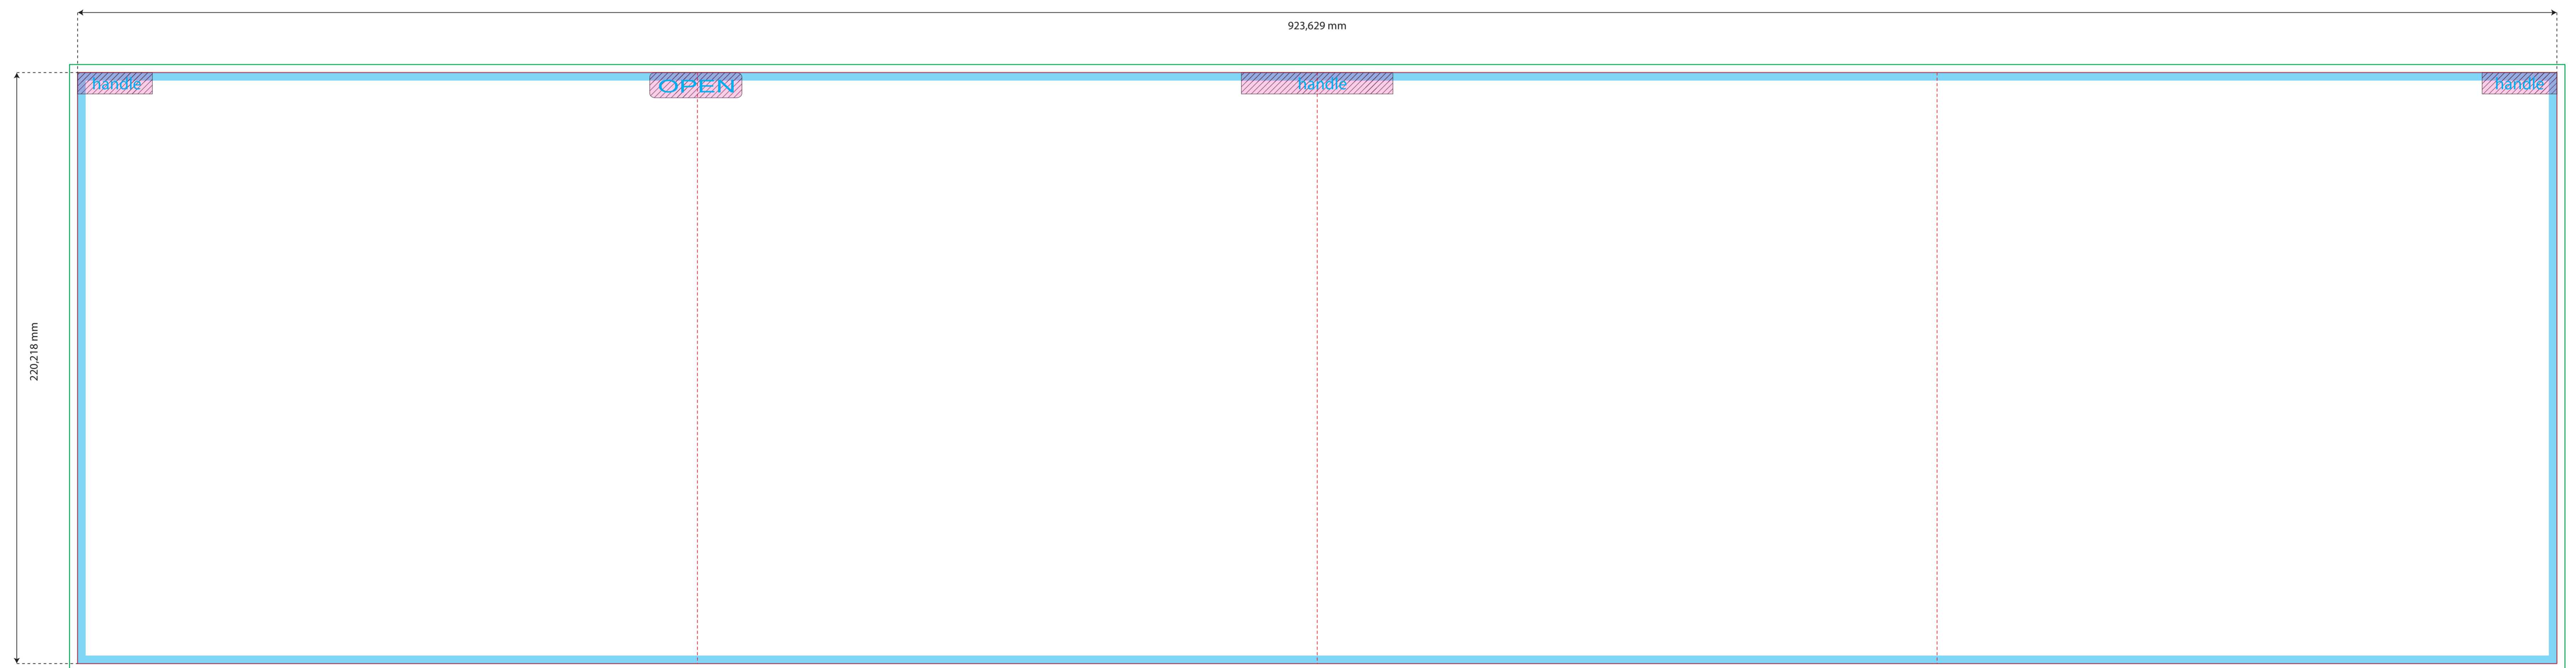

WYRYS PLAST SERVICE PACK - WIADRO W15AL/15ALDL - WYKROJNIK 1105-IML

- Wykrojniki - linia cięcia.
- Bezpieczna strefa. Wszystkie teksty i elementy graficzne takie jak logo, kody kreskowe, teksty powinny być odsunięte minimum o 3 mm od krawędzi cięcia.
- Spad - grafika wyciągnięta o 3 mm poza wykrojniki, na ścięcie.